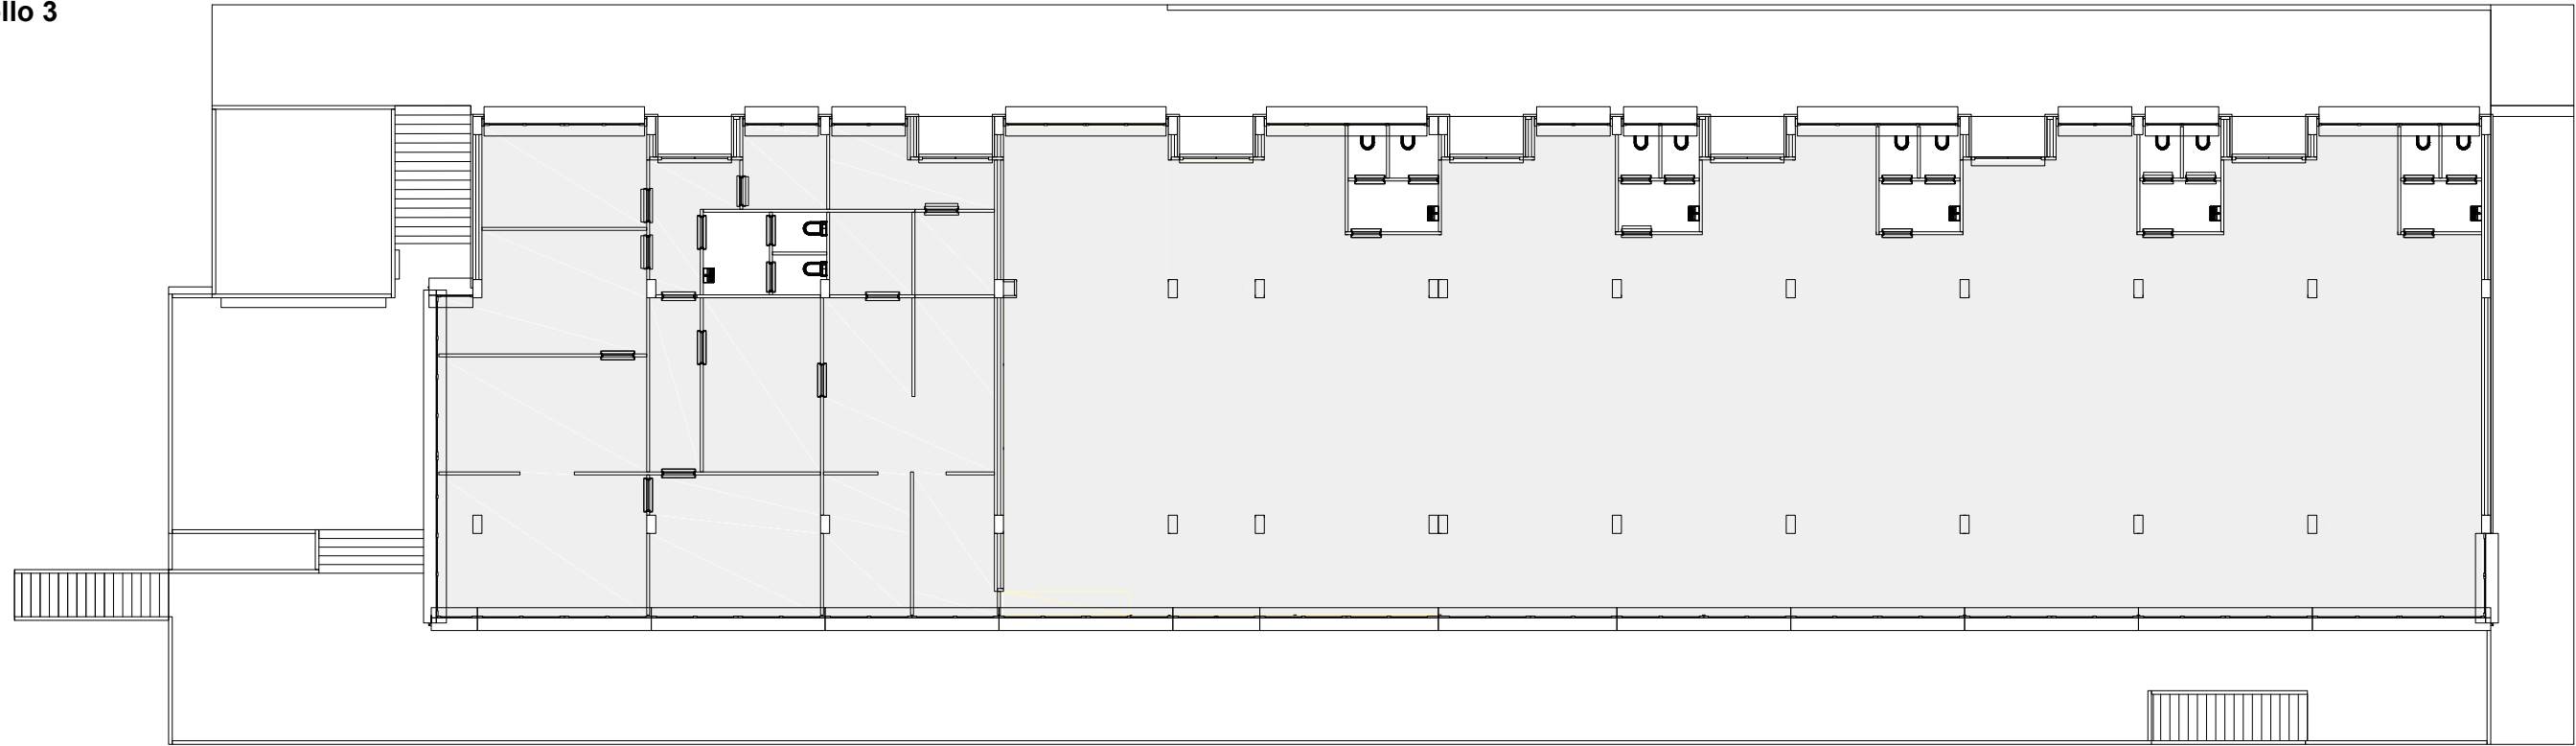

Superficie interna esclusi bagni 692.56 mq

### BoReal Livello 3

Superficie Settore 1 196.45 mq

Superficie Settore 2 489.25 mq

Superficie netta locali Settore 1 181.82 mq

Superficie netta locali Area 1 146.93 mq

Superficie netta locali Area 2 342.32 mq